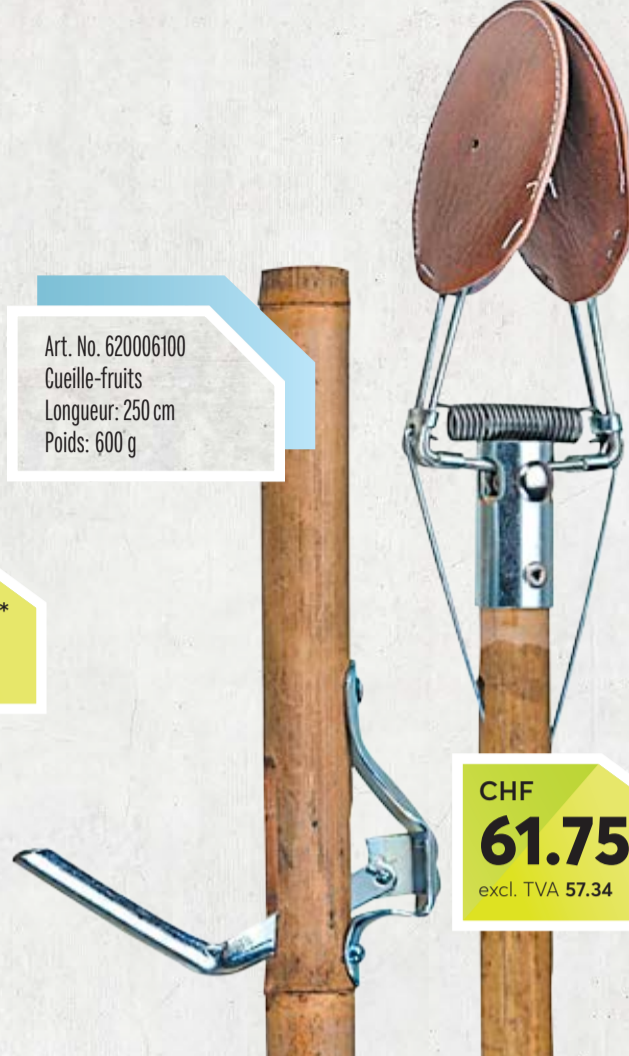

SÉCATEURS DE BARNEL®

| Art. No. | Description | Longueur Total | Capacité de coupe | excl. TVA Prix | incl. TVA Prix |
|-------------|-------------|----------------|-------------------|----------------|----------------|
| 1 310160100 | «B303» | 210 mm | 25 mm | 53.53 | 57.65 |
| 2 310060100 | «B307» | 190 mm | 20 mm | 51.30 | 55.25 |
| 3 310061100 | «B308» | 210 mm | 25 mm | 53.62 | 57.75 |
| 4 310062100 | «B318» | 210 mm | 25 mm | 60.17 | 64.80 |

DÈS CHF
55.25*
excl. TVA 51.30

Art. No. 620006100
Cueille-fruits
Longueur: 250 cm
Poids: 600 g

CHF
61.75*
excl. TVA 57.34

CUEILLE-FRUITES

BALAI À FEUILLES

| Art. No. | Description | Dents | Largeur | Longueur Manche | Poids | excl. TVA Prix | incl. TVA Prix |
|-------------|---------------|-------|------------|-----------------|---------|----------------|----------------|
| 1 290060300 | «ROBUST» plat | 21 | 450 mm | 135 cm | 1,2 kg | 37.09 | 39.95 |
| 2 290065300 | «True Temper» | 24 | 560 mm | 140 cm | 1,5 kg | 38.30 | 41.25 |
| 3 290052300 | Réglable | 21 | 430/310 mm | 120 cm | 0,85 kg | 22.24 | 23.95 |

DÈS CHF
23.95*
excl. TVA 22.24

COUPE-BORDURES

CHF
20.45*
excl. TVA 18.99

Art. No. 355049300
Coupe-bordure «Alpgarten»
Taille de la feuille: 225 x 125 mm
Longueur de la manche: 83 cm
Poids: 1.13 kg
Manche en fibre de verre