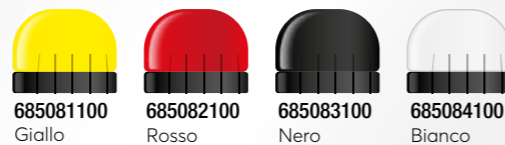

NOSTRO TOPSELLER

FLUO TP

MARCATORE DI CANTIERE 500ml

- ✓ Visibilità
- ✓ Durevolezza
- ✓ Ottima resistenza e opacità.

È usato preferibilmente nel campo della topografia per picchettare e sorvegliare il lavoro, ma anche per vari lavori di marcatura nella costruzione di strade, lavori di terra, condutture e lavori generali di costruzione.

Può essere usato su una varietà di substrati: Calcestruzzo, asfalto, erba, ghiaia, sabbia, minerali, legno

8.25
7.65 escl. IVA

S-MARK

MARCATORE DI CANTIERE 500ml

- ✓ Vari compiti di marcatura del terreno.
- ✓ Costruzione di strade, condutture, progetti di costruzione, installazioni elettriche, marcatura delle linee di alimentazione sotterranee.

S-MARK Fluo è facile da usare e ora ha anche un cappuccio protettivo tappo di protezione TP dello stesso colore della vernice spray.

Può essere utilizzato su vari substrati: Calcestruzzo, asfalto, erba, ghiaia, sabbia, minerali, legno

7.50
6.95 escl. IVA

PRO MARKER

MARCATORE DI CANTIERE 500ml

- ✓ Adesione eccellente.
- ✓ Ottimo potere coprente.

Costruzione di strade, segnaletica stradale, lavori di terra, condutture, lavori generali di costruzione, installazioni elettriche.

Grazie al suo eccellente potere coprente, le marcature possono essere efficacemente coperte.

9.10
8.45 escl. IVA

HYDRO TP

MARCATORE DI CANTIERE 500ml

- ✓ Rispettoso dell'ambiente e della salute.
- ✓ Eccellente nella marcatura e nell'etichettatura.

Ora ancora più rispettoso dell'ambiente e della salute con più di 25% di acqua nelle composizioni fluorescenti.

Viene utilizzato nelle seguenti aree: Costruzione di strade, lavori di terra, condutture, opere civili, installazione elettrica

Può essere utilizzato su numerosi substrati, anche umidi: Calcestruzzo, asfalto, sabbia, ghiaia