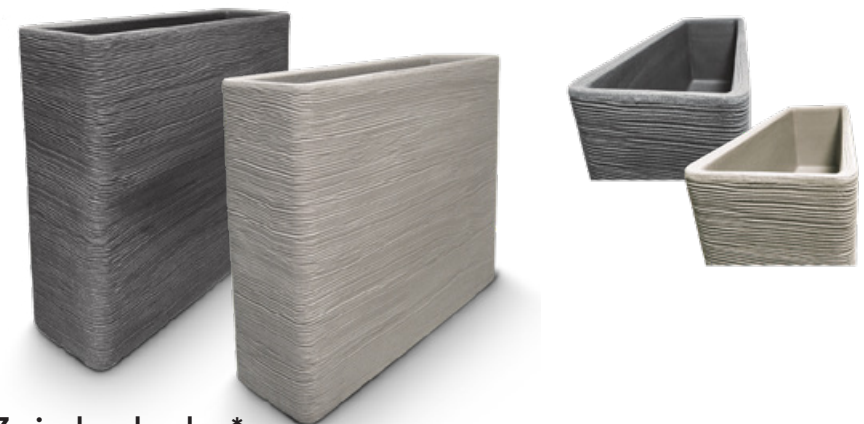

630440100 ● L78×B35×H61 8,6kg 115l 194.65

Zwischenboden*

*fond intermédiaire | base intermedia

630370100 ● L89×B28×H77 10,1kg 51l 183.35

630369100 ● L89×B28×H77 10,1kg 51l 183.35

SHABBY CONCHINO

SACCO

Neben der kubischen Form ist die Shabby-Kollektion auch in der klassischen Topfform erhältlich.